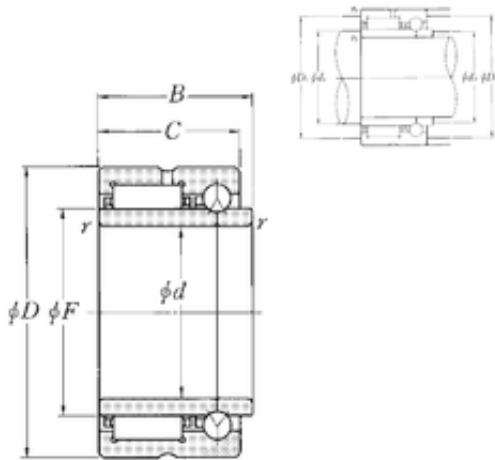

NTN NKIB5906R Complex Bearing

Bearing No. NKIB5906R

NKIB5906R Bearing 2D drawings and 3D CAD models

Size	30x47x25 mm
Bore Diameter	30 mm
Outer Diameter	47 mm
Width	25 mm
d	30 mm
F	35 mm
D	47 mm
B	25 mm
C	23 mm
r min.	0,3 mm
da min.	32,5 mm
Da max.	44,5 mm
ra max.	0,3 mm
Weight	0,151 Kg
Dynamic load rating radial (C)	25,5 kN
Dynamic load rating axial (C)	5,6 kN
Static load rating radial (C0)	35,5 kN
Static load rating axial (C0)	11,2 kN
(Grease) Lubrication Speed	7500 r/min